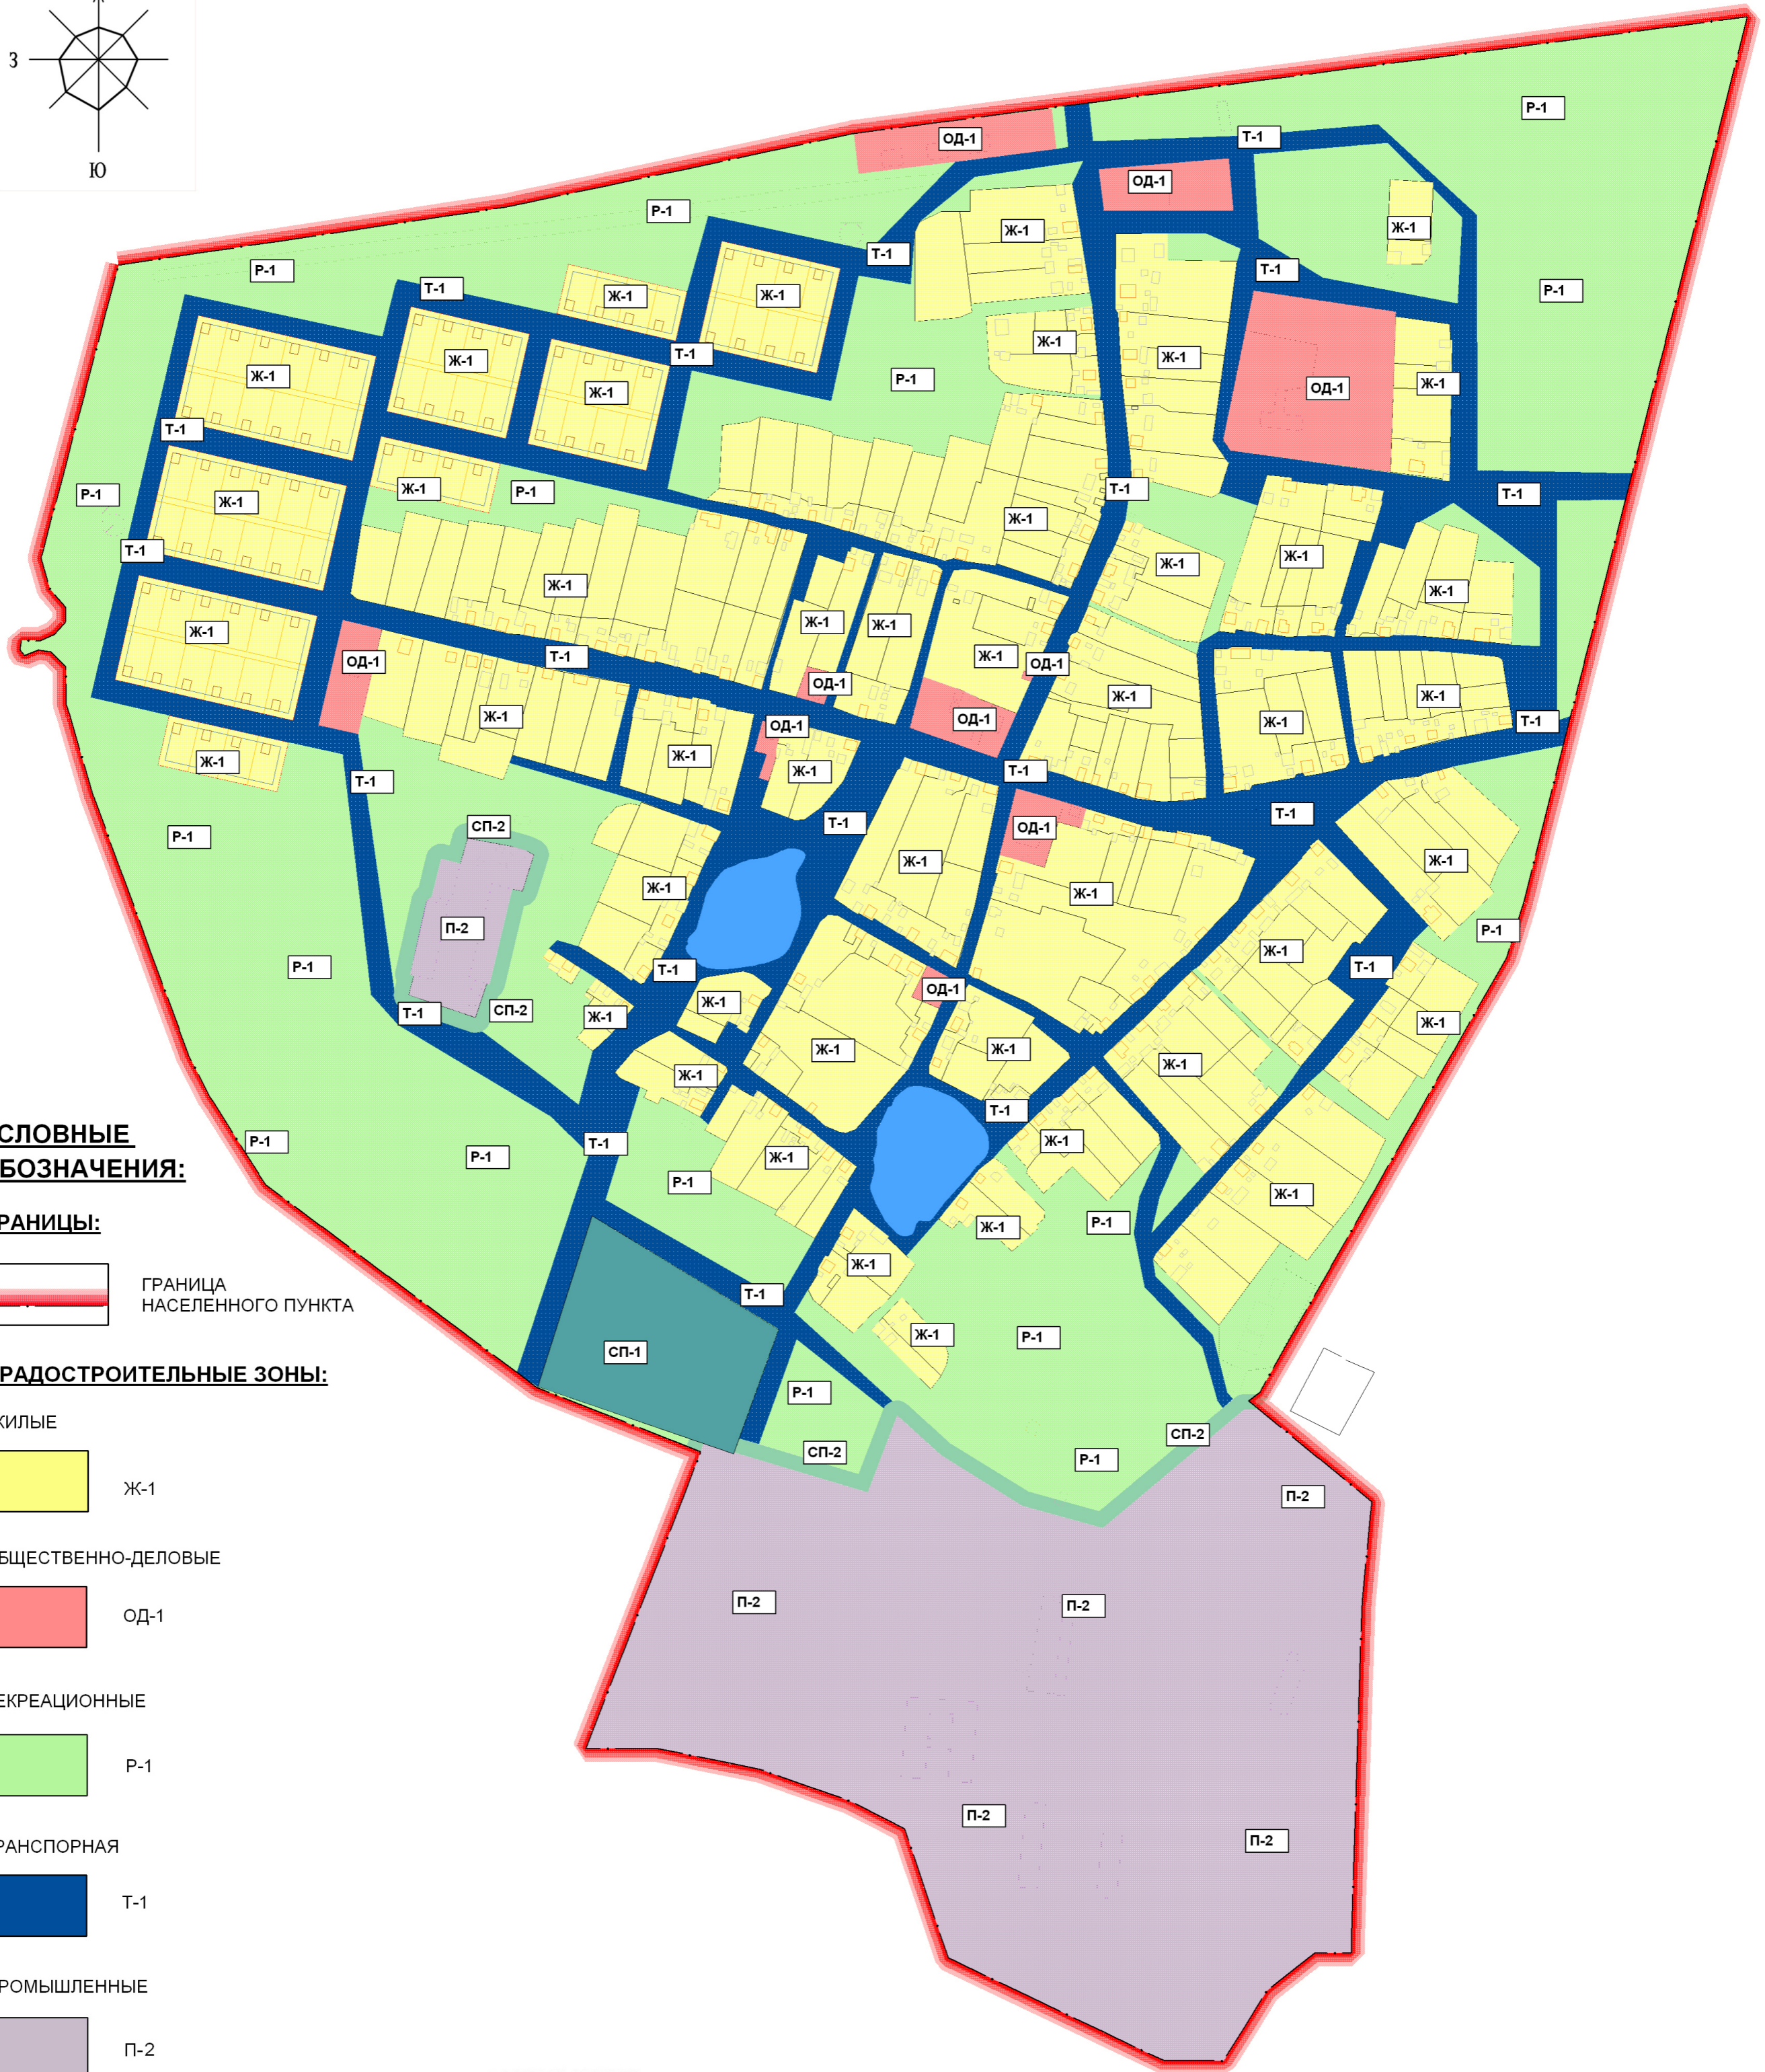

Карта градостроительного зонирования

УСЛОВНЫЕ ОБОЗНАЧЕНИЯ:

ГРАНИЦЫ:

ГРАДОСТРОИТЕЛЬНЫЕ ЗОНЫ:

ЖИЛЫЕ

ОБЩЕСТВЕННО-ДЕЛОВЫЕ

РЕКРЕАЦИОННЫЕ

ТРАНСПОРНАЯ

ПРОМЫШЛЕННЫЕ

СПЕЦИАЛЬНОГО НАЗНАЧЕНИЯ

ТЕРРИТОРИИ:

М 1:5000

						005-П33			
						Правила землепользования и застройки сельского поселения Явгильдинский сельсовет муниципального района Караидельский район Республики Башкортостан			
Изм.	Кол.уч.	Лист	№ док	Подпись	Дата	с. Явгильдино	Стадия	Лист	Листов
Разраб.							П33		
ГАП						Карта градостроительного зонирования			
Н.контр									