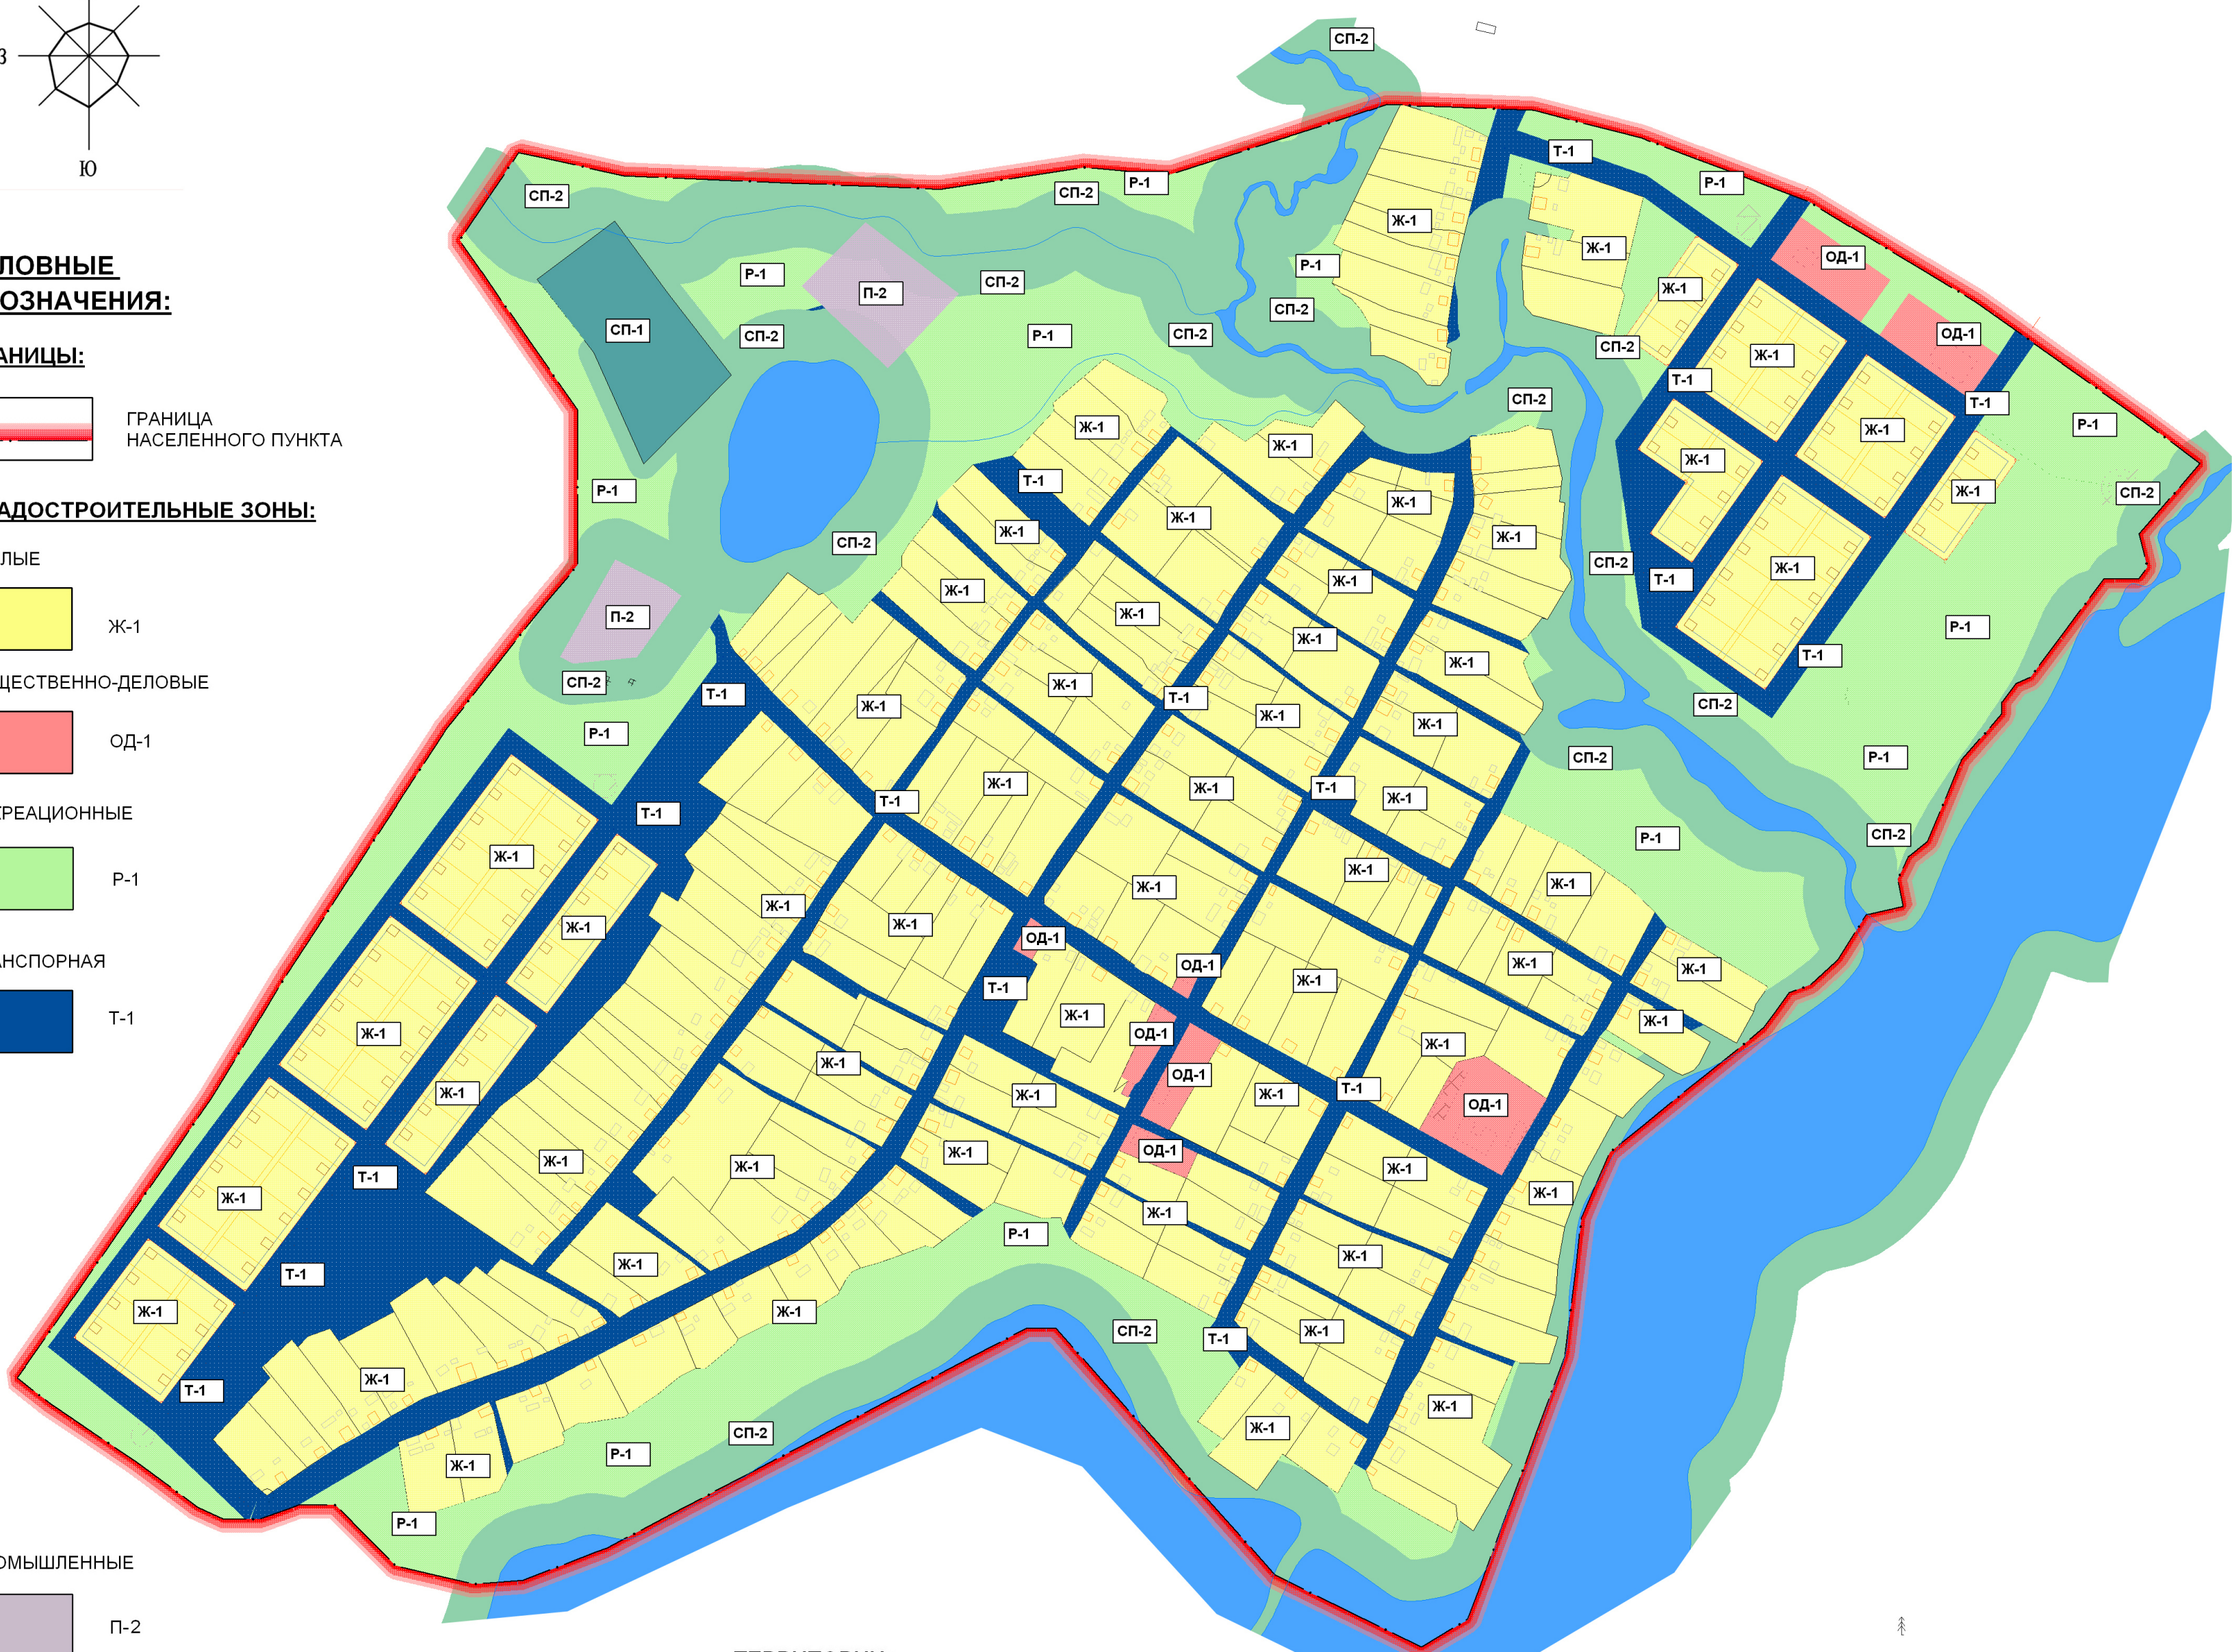

Карта градостроительного зонирования

УСЛОВНЫЕ ОБОЗНАЧЕНИЯ:

ГРАНИЦЫ:

ГРАДОСТРОИТЕЛЬНЫЕ ЗОНЫ:

ЖИЛЫЕ

ОБЩЕСТВЕННО-ДЕЛОВЫЕ

РЕКРЕАЦИОННЫЕ

ТРАНСПОРНАЯ

ПРОМЫШЛЕННЫЕ

СПЕЦИАЛЬНОГО НАЗНАЧЕНИЯ

ТЕРРИТОРИИ:

М 1:5000

						005-П33		
						Правила землепользования и застройки сельского поселения Явгильдинский сельсовет муниципального района Караидельский район Республики Башкортостан		
Изм	Кол.уч	Лист	№ док	Подпись	Дата	д. Тайкаш		Стадия
Разраб.		Наконечная				П33		Лист
								Листов
ГАП						Валиуллина		Карта градостроительного зонирования
Н.контр						Максютова		